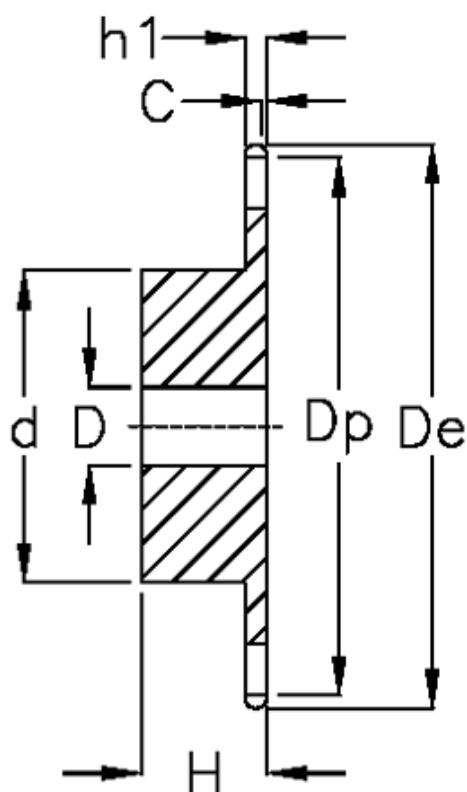

Varenummer: 616011003015
Beskrivelse: Navhjul 06 B-1 Z=15 simplex
forboret

Mål

Antal tænder	= 15
C	= 1
d	= 34
D	= $10 \pm 0,5$
De	= 49.3
Dp	= 45.81
For kædebetegnelse	= 06 B-1
For kæde størrelse	= 3/8" x 7/32"

H	= 25
h1	= 5.2